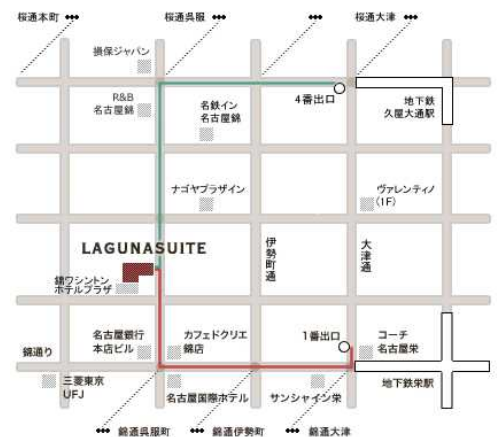

日時 2008年5月15日(木) 受付17:30  
講演/18:00~19:00 パーティー/19:00~20:30

会場 **ラグナスuiteホテル(元栄マルベリーホテル)**  
名古屋市中区錦3-12-13 TEL052-954-0082

会費 講演会のみ  
会員: 3,000円 一般4,000円  
講演会・パーティー特別セット価格  
会員: 6,000円 一般8,000円

お申込みが多数の場合には参加できない場合がございます  
申込方法 5月7日(水)までに参加費をお振込みのうえ  
FAXでお申込みください。

振込先 三菱東京UFJ銀行神保町支店 普通2236154  
口座名義 全国経営者団体連合会

・振込手数料はご負担ください ・お振込みをもって参加受付とさせていただきます  
・ご入金後の返金はいたしかねます、代理の方のご出席をお願いいたします

アクセス

地下鉄東山線 栄駅より徒歩5分

参加申込書

5/15 三遊亭楽春師匠講演会に・・・ 講演会のみ参加 講演会・交流会参加 不参加 会員 一般 同伴

会員特典:先着5社限定で商品・パンフレットを展示いたします。 展示する